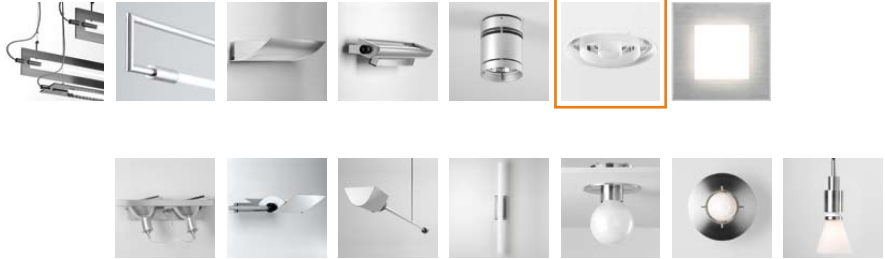

Wand-, Decken- und
Pendelleuchten

Downtown

Downtown

Katalogauszug

Downtown

Einbaudownlights mit besonders schmalen Rand und gleicher minimalistischer Gestaltung für NV-, HIT- und TC-DE-Lampen.

NV- und HIT-Typen sind dreh- und schwenkbar und in unterschiedlichen Abstrahlungswinkeln lieferbar.

Die Leuchte Downtown TC ist mit einem zusätzlichen, filigranen Blendschutzraster ausgestattet.

Für eine reduzierte Einbautiefe sind die Leuchten auch als „Halbeinbau“-Version erhältlich.

Downtown NV

Leuchte	Best.Nr.	Lampe	Abmessungen	Oberfläche
Downtown NV	1038402000	1 x QT12 max. 50W	D107 x Einbautiefe 77 mm	pulverbeschichtet RAL 9010
Die Leuchte ist mit unterschiedlichen Abstrahlwinkeln lieferbar.				

Downtown HIT

Leuchte	Best.Nr.	Lampe	Abmessungen	Oberfläche
Downtown HIT 70W	1050044500	1 x HIT-CE 70 W	D172 x Einbautiefe 170 mm	pulverbeschichtet RAL 9010
Downtown HIT 35W	1050044502	1 x HIT-CE 35 W	D172 x Einbautiefe 170 mm	pulverbeschichtet RAL 9010