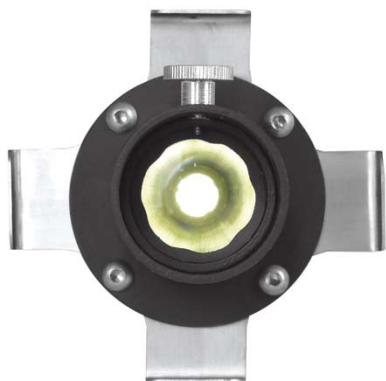

Strahlerleuchten und
Stromschienen

Focus

Focus

Katalogauszug

Focus

Dreh- und kippbarer Strahler mit verstellbarer Optik zum Fokussieren des Lichtstrahles.

Mit der neu entwickelten Blendenmechanik lässt sich in einem weiten Zoombereich ein exakt eingrenzbarer Lichtstrahl erzeugen.

In die Bildebene des Strahlers können entweder die Konturenschieber oder vorgefertigte Lochmasken aus Stahlblech eingesetzt werden. Wie bei allen LED-Strahlern ist im Lichtstrahl keine Wärme- und UV-Strahlung vorhanden.

Die Leuchte ist mit einer K2 LED in verschiedenen Lichtfarben erhältlich.

Focus

Focus für
3-Phasen-Stromschiene

Montagebügel für verdeckte
Befestigung in Vitrinen

Leuchte	Best.Nr.	Lampen	Abmessungen	Oberfläche
Focus K2	1024100400	1 x LED Luxeon Star K2	D30 x L max.185 (Hülse)	Aluminium schwarz eloxiert, Edelstahl
Die Farben der LED sind entsprechend Ihren Anforderungen wählbar und an die Bestellnummer anzuhängen.				
Die Halterung für die Strahler standardmäßig mit Bügel, andere Halterungen fertigen wir nach Ihren Vorgaben.				