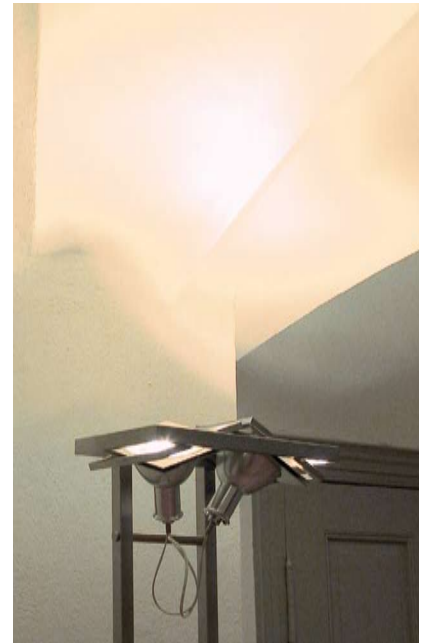

Wand-, Decken- und
Pendelleuchten

Giro

Giro

Katalogauszug

Giro

Strahlerleuchte zur Wandmontage oder Stehleuchte. Durch zwei getrennt voneinander dreh- und schwenkbare Reflektoren ist diese Leuchte besonders zur indirekten Beleuchtung bei „schwierigen“ Decken geeignet. Bestückung mit 2 Halogenlampen QT 18 max. 250 Watt.

Abstrahlungswinkel durch Justierung der Lampe im Reflektor verstellbar. Leuchtenrahmen aus gebürstetem Edelstahl und Reflektoren aus hochglanzeloxiertem Aluminium.

Wandleuchte Giro

Stehleuchte Giro

Leuchte	Best.Nr.	Lampen	Abmessungen	Oberfläche
Giro	1038601000	2 x QT18 max. 250 W	B464 x H196 x T280	Edelstahl gebürstet
Giro Stehleuchte	1038602000	2 x QT18 max. 250 W	B464 x H2030 x T247	Edelstahl gebürstet