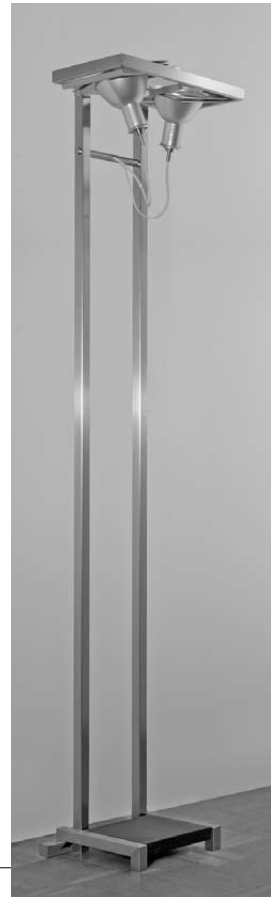

Wand-, Decken- und
Pendelleuchten

Giro

Giro

Katalogauszug

Giro

Strahlerleuchte zur Wandmontage oder Stehleuchte. Durch zwei getrennt voneinander dreh- und schwenkbare Reflektoren ist diese Leuchte besonders zur indirekten Beleuchtung bei „schwierigen“ Decken geeignet. Bestückung mit 2 Halogenlampen QT 18 max. 250 Watt.

Abstrahlungswinkel durch Justierung der Lampe im Reflektor verstellbar. Leuchtenrahmen aus gebürstetem Edelstahl und Reflektoren aus hochglanzeloxiertem Aluminium.

Wandleuchte Giro

Stehleuchte Giro

Leuchte	Best.Nr.	Lampen	Abmessungen	Oberfläche
Giro	1038601000	2 x QT18 max. 250 W	B464 x H196 x T280	Edelstahl gebürstet
Giro Stehleuchte	1038602000	2 x QT18 max. 250 W	B464 x H2030 x T247	Edelstahl gebürstet