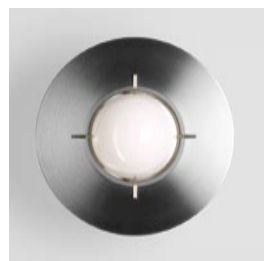

Wand-, Decken- und  
Pendelleuchten

Globo

Globo

Katalogauszug

## Globo

Überall dort, wo warmes und blendfreies Glühlampenlicht gefragt ist, ist Globo die geeignete Wahl. Die Leuchte lässt sich als Wand- und Deckenleuchte einsetzen.

Globo ist genauso in modernen Umgebungen zuhause wie im Altbau, wo sich diese Leuchte durch ihre klare Gestaltung zu einer ungeahnten Einheit mit den vorhandenen Stilelementen verbindet.

Wand- und  
Deckenleuchte Globo

Leuchte	Best.Nr.	Lampen	Abmessungen	Oberfläche
Globo	1031001000	1 x Glühlampe max. 60W / E27	D220 x H115	Edelstahl gebürstet
Mit Montagescheibe 1031001050 auch mit 100W zu betreiben.				