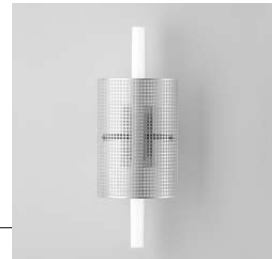

Wand-, Decken- und
Pendelleuchten

Lines

Lines

Katalogauszug

Lines

Die Wandleuchte Lines gibt es standardmäßig in zwei Ausführungen. Sie kommen überall dort zum Einsatz, wo Akzente mit besonders freundlichem und warmem Licht gesetzt werden sollen. Wie vielfältig das Licht der Linestralampen eingesetzt werden kann, sehen Sie oben rechts, wo eine Sonderleuchte auf der Basis von Lines 1 dargestellt wird.

Lines 1
Wandarmatur aus Edelstahl

Lines 3
Wandleuchte mit Abdeckung

Lines 5 Tischleuchte

Leuchte	Best.Nr.	Lampen	Abmessungen	Oberfläche
Lines 1	1032001000	1 x Linestralampe Sockel s-14d	B68 x H132 x T88	Edelstahl gebürstet
Lines 3	1032003000	1 x Linestralampe Sockel s-14d	B68 x H132 x T142	Edelstahl gebürstet
Lines 5 Tischleuchte	1032005000	1 x Linestralampe Sockel s-14d	B500 x H342 x T180	Edelstahl gebürstet