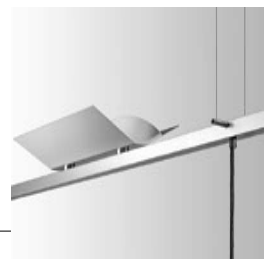

Wand-, Decken- und
Pendelleuchten

Lucia

Lucia

Katalogauszug

Lucia

Lucia ist eine Pendelarmatur aus Edelstahl mit einer hochwertigen Textilpendelleitung, die mit allen Glühlampen mit Sockel E27 max. 60 W bestückt werden kann.

Zusammen mit dem Milchglaskolben Luc ergibt sich die Pendelleuchte Lucia 1, die z. B. über Tischen und Tresenkonstruktionen eingesetzt wird. Der Milchglaskolben wird einfach in die E27-Fassung von Lucia eingeschraubt und hat eine eigene Fassung zur Aufnahme einer Hochvolt-Halogenlampe mit Bajonettsockel B15-d.

Die links abgebildeten Leuchtenkonstruktion hat sich für Besprechungstische beliebiger Länge bestens bewährt. Lucia wird hier mit Deckenflutern kombiniert, die auf einem Tragprofil aus Edelstahl befestigt sind. So wird neben dem Tisch auch der ganze Raum von nur einer Deckenbrennstelle optimal ausgeleuchtet. Wir stellen Ihnen gerne verschiedene Varianten vor, wie diese Leuchte entsprechend Ihren konkreten Anforderungen gestaltet sein könnte. Montageleisten aus Edelstahl für die zusammenhängende Montage mehrerer Leuchtenpendel werden kundenspezifisch gefertigt (Lucia 3, Abb. rechts).

Lucia Pendelleuchte für
Glühlampen mit Sockel E27

Lucia 1 für
HV Halogenlampe QT 18

Uplight für
Pendelleuchte Lucia Spezial

Leuchte	Best.Nr.	Lampen	Abmessungen	Oberfläche
Lucia	1033000000	1 x Glühlampe max. 60W / E27	D50 x H129	Edelstahl gebürstet
Lucia 1	1033001000	1 x QT 18 max. 60 W	D90 x H229	Edelstahl gebürstet
Lucia 3	1033003000	QT 18 max. 60 W		Edelstahl gebürstet
Lucia Spezial	1033201000	QT 18 max. 60 W und QT-DE 12 max. 150 W		Edelstahl gebürstet
Standardmäßig mit 2 Meter schwarzer Textilleitung und Baldachin.				