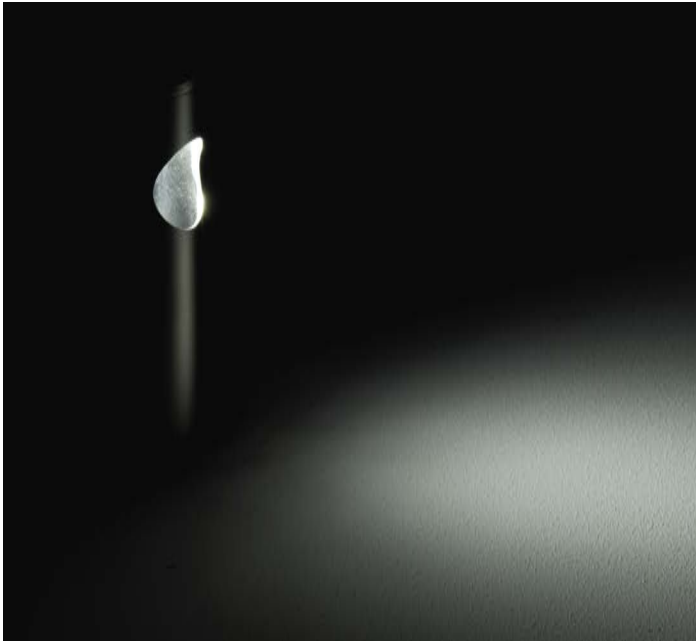

Strahlerleuchten und  
Stromschienen

Micropol

## Micropol

LED Strahlerleuchte mit aufgesetztem Optikbaustein. Strahlergehäuse aus gebürstetem Edelstahl, Ø 20 mm und verstellbarer Umlenkoptik. Micropol wird mit der im Lieferumfang enthaltenen Hülse z.B. in die Bodenplatte einer Vitrine eingesetzt.

Micropol P4

Leuchte	Best.Nr.	Lampen	Abmessungen	Oberfläche
Micropol	1024200400	1 x Power LED	D20 x L250	Edelstahl gebürstet
Die Farben der LED sind entsprechend Ihren Anforderungen wählbar und an die Bestellnummer anzuhängen.				