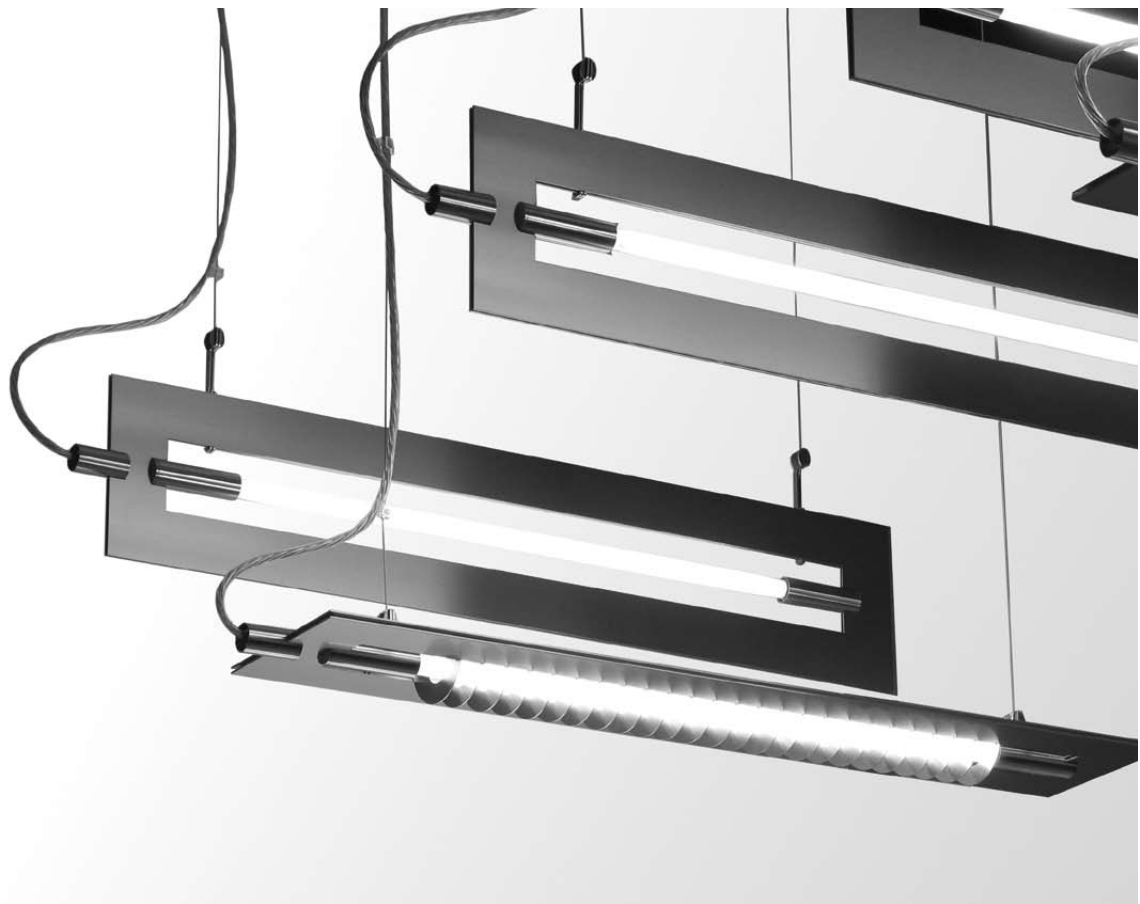

Wing

Wand-, Decken- und
Pendelleuchten

Wing
Katalogauszug

Wing

Freistrahkende T5-Lampen finden Sie an vielen Stellen in unserem Katalog. Wing ist eine elegante Pendel- oder Wandleuchte aus einem 4 mm dickem Edelstahlrahmen für die Bestückung mit einer T5-Lampe 14 W. Wie die Leuchte Linea (S.58) stellt sich auch diese Leuchte besonders wirkungsvoll dar, wenn sie in linien- oder reihenförmigen Anordnungen eingesetzt wird.

Für die Pendelleuchte ist optional ein dekoratives Blendschutzraster erhältlich.

Wing_s

Wing_f

Wing_h

Wing_v

Leuchte	Best.Nr.	Lampe	Abmessungen	Oberfläche
Wing_s	1035011000	1 x T5 HE 14 W	L 748 x H 150	Edelstahl gebürstet
Wing_f	1035012000	1 x T5 HE 14 W	L 748 x B 150	Edelstahl gebürstet
Wing_h	1035013000	1 x T5 HE 14 W	L 748 x B 150	Edelstahl gebürstet
Wing_v	1035014000	1 x T5 HE 14 W	L 748 x H 150	Edelstahl gebürstet