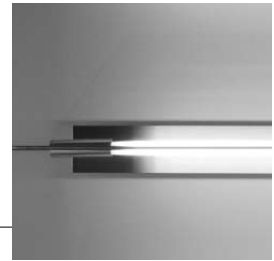

Wing

Wand-, Decken- und
Pendelleuchten

Wing
Katalogauszug

Wing

Freistrahkende T5-Lampen finden Sie an vielen Stellen in unserem Katalog. Wing ist eine elegante Pendel- oder Wandleuchte aus einem 4 mm dickem Edelstahlrahmen für die Bestückung mit einer T5-Lampe 14 W. Wie die Leuchte Linea (S.58) stellt sich auch diese Leuchte besonders wirkungsvoll dar, wenn sie in linien- oder reihenförmigen Anordnungen eingesetzt wird.

Für die Pendelleuchte ist optional ein dekoratives Blendschutzraster erhältlich.

Wing_s

Wing_f

Wing_h

Wing_v

Leuchte	Best.Nr.	Lampe	Abmessungen	Oberfläche
Wing_s	1035011000	1 x T5 HE 14 W	L 748 x H 150	Edelstahl gebürstet
Wing_f	1035012000	1 x T5 HE 14 W	L 748 x B 150	Edelstahl gebürstet
Wing_h	1035013000	1 x T5 HE 14 W	L 748 x B 150	Edelstahl gebürstet
Wing_v	1035014000	1 x T5 HE 14 W	L 748 x H 150	Edelstahl gebürstet