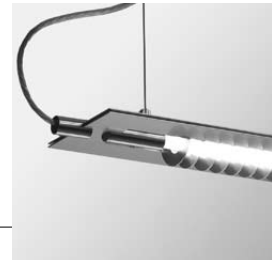

Wing

Wand-, Decken- und
Pendelleuchten

Wing
Katalogauszug

Wing

Freistrahkende T5-Lampen finden Sie an vielen Stellen in unserem Katalog. Wing ist eine elegante Pendel- oder Wandleuchte aus einem 4 mm dickem Edelstahlrahmen für die Bestückung mit einer T5-Lampe 14 W. Wie die Leuchte Linea (S.58) stellt sich auch diese Leuchte besonders wirkungsvoll dar, wenn sie in linien- oder reihenförmigen Anordnungen eingesetzt wird.

Für die Pendelleuchte ist optional ein dekoratives Blendschutzraster erhältlich.

Wing_s

Wing_f

Wing_h

Wing_v

Leuchte	Best.Nr.	Lampe	Abmessungen	Oberfläche
Wing_s	1035011000	1 x T5 HE 14 W	L 748 x H 150	Edelstahl gebürstet
Wing_f	1035012000	1 x T5 HE 14 W	L 748 x B 150	Edelstahl gebürstet
Wing_h	1035013000	1 x T5 HE 14 W	L 748 x B 150	Edelstahl gebürstet
Wing_v	1035014000	1 x T5 HE 14 W	L 748 x H 150	Edelstahl gebürstet