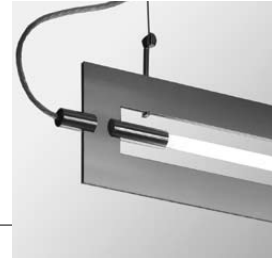

Wing

Wand-, Decken- und
Pendelleuchten

Wing
Katalogauszug

Wing

Freistrahkende T5-Lampen finden Sie an vielen Stellen in unserem Katalog. Wing ist eine elegante Pendel- oder Wandleuchte aus einem 4 mm dickem Edelstahlrahmen für die Bestückung mit einer T5-Lampe 14 W. Wie die Leuchte Linea (S.58) stellt sich auch diese Leuchte besonders wirkungsvoll dar, wenn sie in linien- oder reihenförmigen Anordnungen eingesetzt wird.

Für die Pendelleuchte ist optional ein dekoratives Blendschutzraster erhältlich.

Wing_s

Wing_f

Wing_h

Wing_v

Leuchte	Best.Nr.	Lampe	Abmessungen	Oberfläche
Wing_s	1035011000	1 x T5 HE 14 W	L 748 x H 150	Edelstahl gebürstet
Wing_f	1035012000	1 x T5 HE 14 W	L 748 x B 150	Edelstahl gebürstet
Wing_h	1035013000	1 x T5 HE 14 W	L 748 x B 150	Edelstahl gebürstet
Wing_v	1035014000	1 x T5 HE 14 W	L 748 x H 150	Edelstahl gebürstet