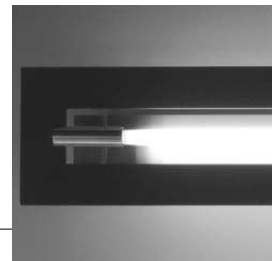

Wing

Wand-, Decken- und
Pendelleuchten

Wing
Katalogauszug

Wing

Freistrahkende T5-Lampen finden Sie an vielen Stellen in unserem Katalog. Wing ist eine elegante Pendel- oder Wandleuchte aus einem 4 mm dickem Edelstahlrahmen für die Bestückung mit einer T5-Lampe 14 W. Wie die Leuchte Linea (S.58) stellt sich auch diese Leuchte besonders wirkungsvoll dar, wenn sie in linien- oder reihenförmigen Anordnungen eingesetzt wird.

Für die Pendelleuchte ist optional ein dekoratives Blendschutzraster erhältlich.

Wing_s

Wing_f

Wing_h

Wing_v

Leuchte	Best.Nr.	Lampe	Abmessungen	Oberfläche
Wing_s	1035011000	1 x T5 HE 14 W	L 748 x H 150	Edelstahl gebürstet
Wing_f	1035012000	1 x T5 HE 14 W	L 748 x B 150	Edelstahl gebürstet
Wing_h	1035013000	1 x T5 HE 14 W	L 748 x B 150	Edelstahl gebürstet
Wing_v	1035014000	1 x T5 HE 14 W	L 748 x H 150	Edelstahl gebürstet